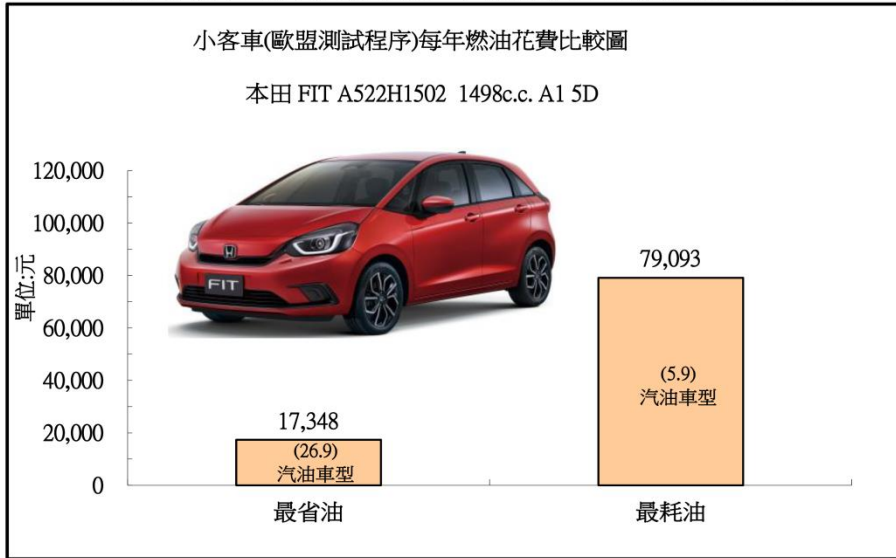

附件.各類車輛省油排名第一與最耗油車型燃油花費比較

註 1：汽車係以每年行駛 15,000 公里，機車係以每年行駛 4,500 公里，每公升汽油 31.11 元、柴油 27.72 元為計算基準。

註 2：()內數字為該車型能效測試值之認證值，單位為公里/公升。