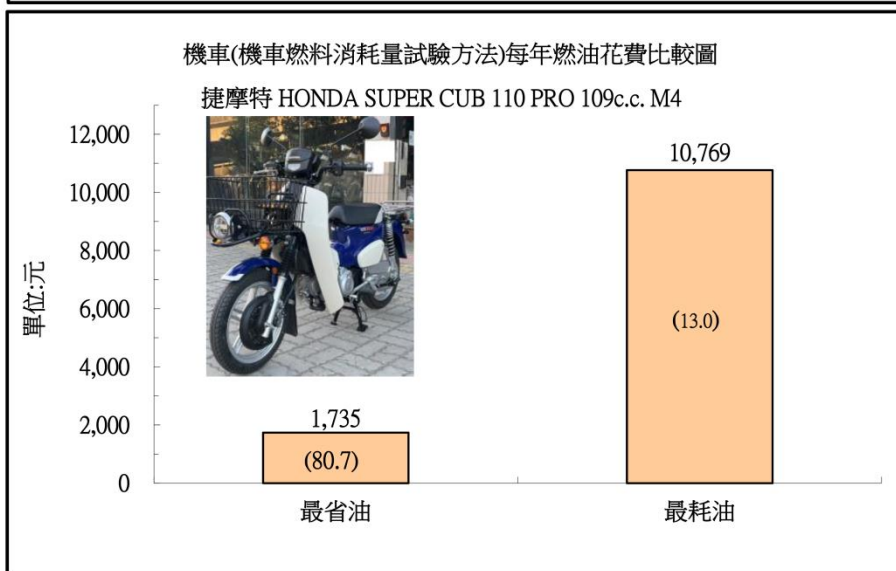

附件.各類車輛省油排名第一與最耗油車型燃油花費比較

註 1：汽車係以每年行駛 15,000 公里，機車係以每年行駛 4,500 公里，每公升汽油 31.11 元、柴油 27.72 元為計算基準。

註 2：()內數字為該車型能效測試值之認證值，單位為公里/公升。