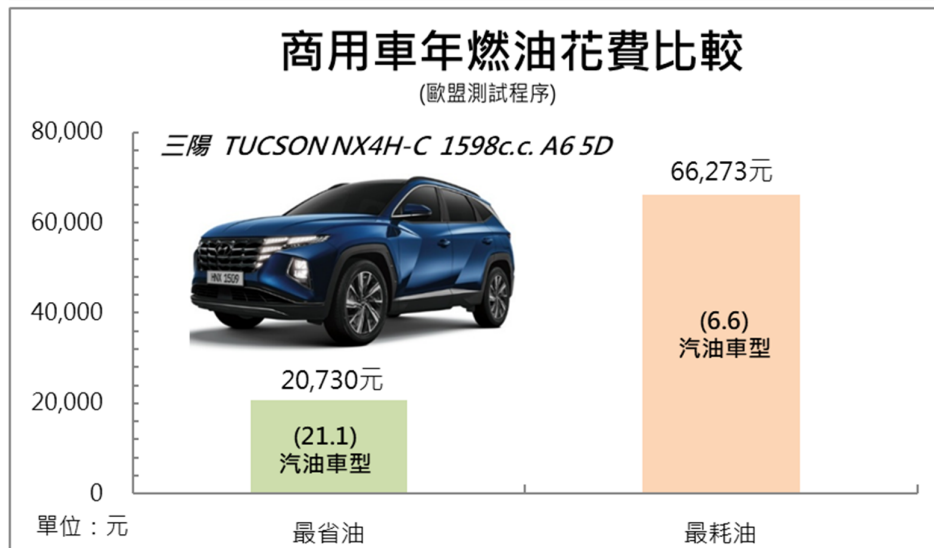

附件-各類車輛省油排名第一與最耗油車型燃油花費比較

註 1：汽車係以每年行駛 15,000 公里，機車係以每年行駛 4,500 公里，每公升汽油 29.16 元、柴油 26.38 元為計算基準。

註 2：()內數字為該車型能效測試值之認證值，單位為公里/公升。