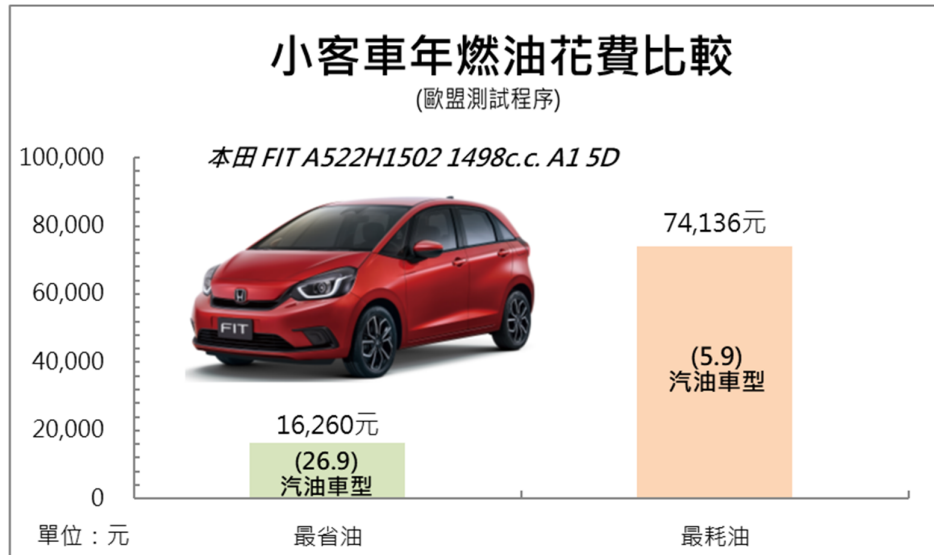

附件-各類車輛省油排名第一與最耗油車型燃油花費比較

註 1：汽車係以每年行駛 15,000 公里，機車係以每年行駛 4,500 公里，每公升汽油 29.16 元、柴油 26.38 元為計算基準。

註 2：()內數字為該車型能效測試值之認證值，單位為公里/公升。