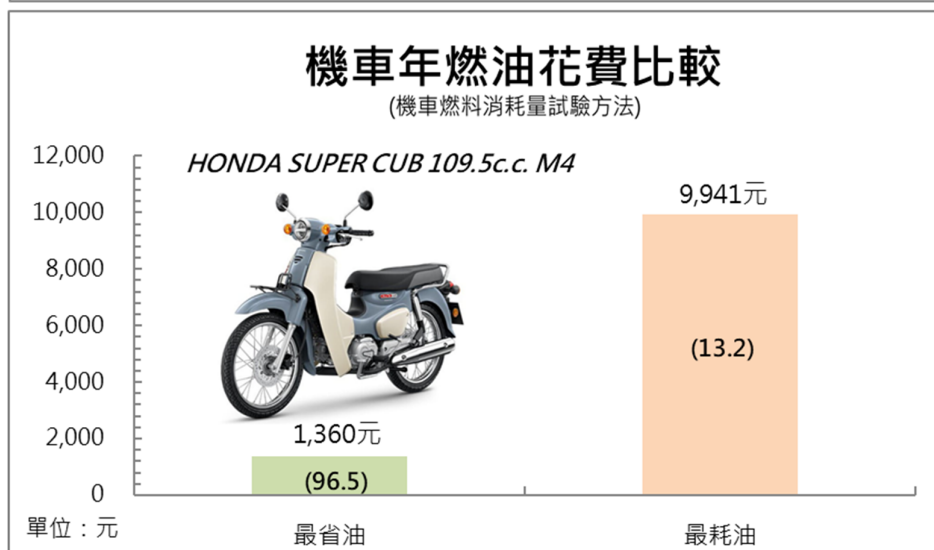

附件-各類車輛省油排名第一與最耗油車型燃油花費比較

註 1：汽車係以每年行駛 15,000 公里，機車係以每年行駛 4,500 公里，每公升汽油 29.16 元、柴油 26.38 元為計算基準。

註 2：()內數字為該車型能效測試值之認證值，單位為公里/公升。